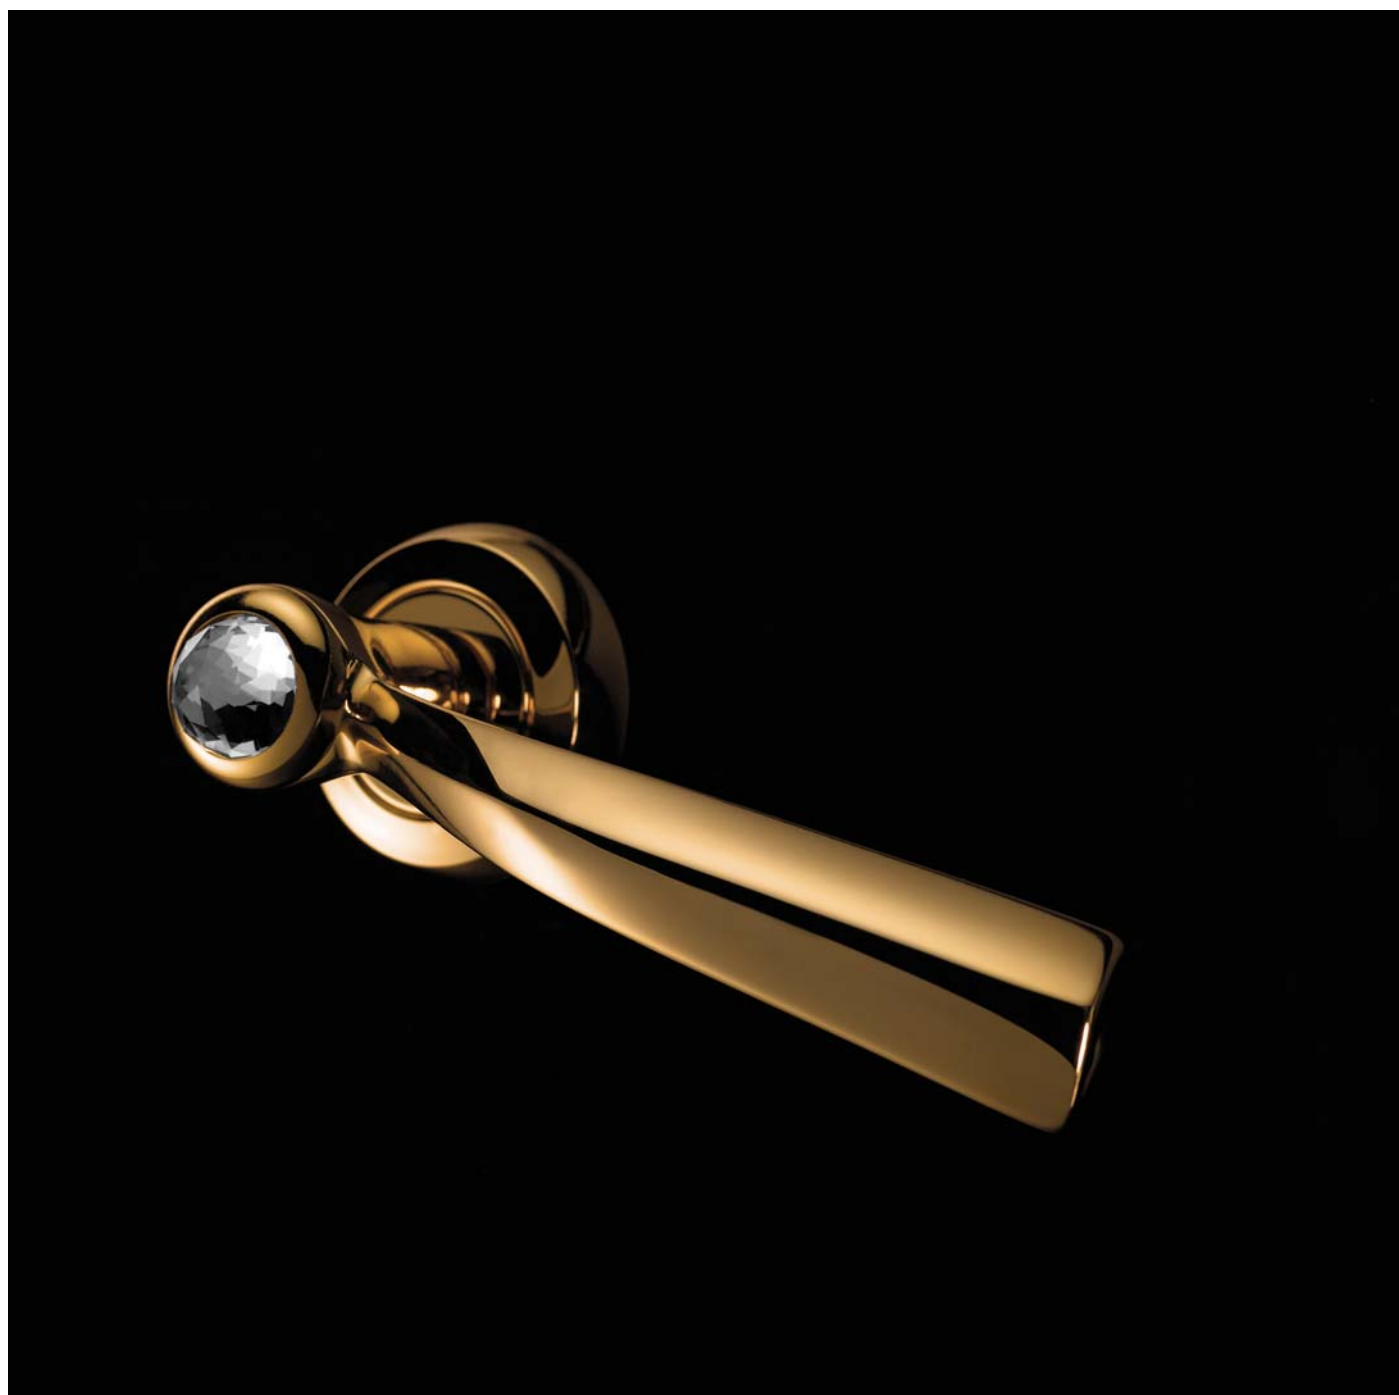

# Elika Crystal

COLLEZIONE 2003  
2003 COLLECTION

Linee sfuggenti donano un'inaspettata dinamicità alle importanti forme, rese ancor più sorprendenti dalla luce emanata da un cristallo Swarovski®.

*Elusive lines give an unexpected dynamic to the formal shapes, made even more surprising by the light released by the Swarovski® crystal.*

ONLY MADE IN ITALY

OZ oro zecchino  
gold plated

ELIKA CRYSTAL ! MODELLI / MODELS

COD. 991 RB 108

COD. 991 PL

COD. 991 SK

COD. 991 CR

COD. 991 MX