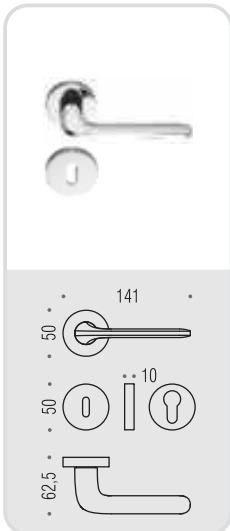

**ROBOQUATTRO** <sup>ID 41</sup> ○

Design: Colombo Design

# roboquattro

Design: Colombo Design

Materiale: Cromall®  
Material: Cromall®

**OL**  
Oroplus

**OM**  
Oromat  
Matt gold

**CR**  
Cromo  
Chrome

**CM**  
Cromat  
Matt chrome

## ID 41 R-RY