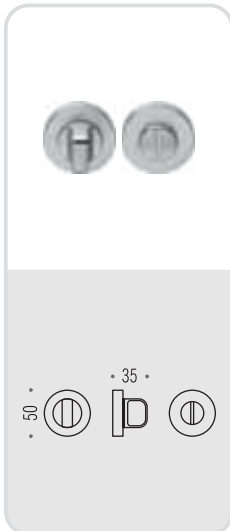

CD 49 BZG G 6/8