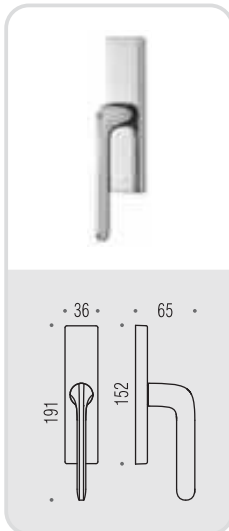

roboquattro

Design: Colombo Design

Materiale: Cromall®
Material: Cromall®

OL
Oroplus

OM
Oromat
Matt gold

CR
Cromo
Chrome

CM
Cromat
Matt chrome

ID 41 R-RY

CD 49 BZG G 6/8

ID 42 IM

ID 42 DK/SM