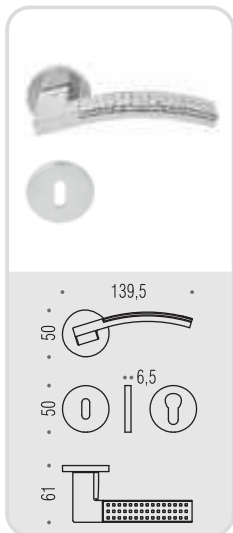

LC 81
TRAMA ○

Design: Luca Colombo

trama

Design: Luca Colombo

Materiale: Cromall®
Material: Cromall®

**six millimeters
concept**

maniglie con rosetta e bocchetta
bassa che non necessitano di
lavorazioni aggiuntive sulla porta.
handles with slim rose and
escutcheon don't need additional
installation works on the door.

CM/CR
Cromat/Cromo
Matt chrome/Chrome

LC 81 R-RY

FF 19 BZG 6/8

LC 82 IM

LC 82 DK/SM