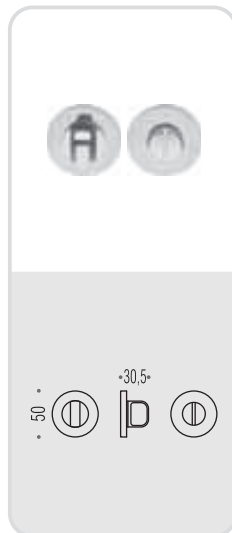

LC 81
TRAMA ○

Design: Luca Colombo

trama

Design: Luca Colombo

Materiale: Cromall®
Material: Cromall®

**six millimeters
concept**

maniglie con rosetta e bocchetta
bassa che non necessitano di
lavorazioni aggiuntive sulla porta.
handles with slim rose and
escutcheon don't need additional
installation works on the door.

CM/CR
Cromat/Cromo
Matt chrome/Chrome

LC 81 R-RY

FF 19 BZG 6/8

LC 82 IM

LC 82 DK/SM