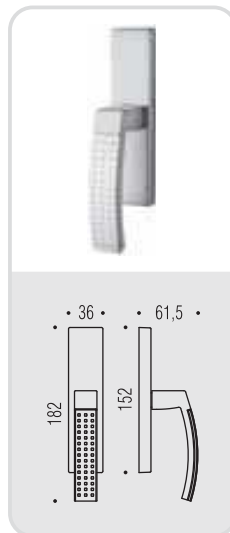

LC 81
TRAMA ○

Design: Luca Colombo

trama

Design: Luca Colombo

Materiale: Cromall®
Material: Cromall®

**six millimeters
concept**

maniglie con rosetta e bocchetta
bassa che non necessitano di
lavorazioni aggiuntive sulla porta.
handles with slim rose and
escutcheon don't need additional
installation works on the door.

CM/CR
Cromat/Cromo
Matt chrome/Chrome

LC 81 R-RY

FF 19 BZG 6/8

LC 82 IM

LC 82 DK/SM