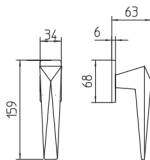

1721
maniglia per porta con rosetta
door handle on rose

1722/M
cremonese
window lever handle

1722/DK
martellina dk
drehkipp system

M

Minimal a profilo quadrato
square minimal profile

BG5

Kit piastra da bagno con farfalla
Thumb turn / coin release on blackplate
R3 113 / R4 114 / R5 115

BS
SM

Rosetta e bocchetta strette 31x62 mm
per infissi con montante minimale
Narrow rose and eschuteon 31x62 mm
for minimal fittings
SM senza molla / unsprung
CM con molla / with release spring

+

Disponibili in più finiture
Available in different finishes

R5

Kit rosetta da bagno con farfalla
Thumb turn / coin release on rose
R3 113 / R4 114 / R5 115

PZ

Piastra stretta 30x138 mm
per infissi con montante minimale
senza molla di ritorno
Narrow plate 30x138 mm
for unsprung fittings