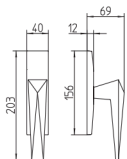

1721
maniglia per porta con rosetta
door handle on rose

1722/M
cremonese
window lever handle

1722/DK
martellina dk
drehkipp system

M

Minimal a profilo quadrato
square minimal profile

BG5

Kit piastra da bagno con farfalla
Thumb turn / coin release on blackplate
R3 113 / R4 114 / R5 115

BS
SM

Rosetta e bocchetta strette 31x62 mm
per infissi con montante minimale
Narrow rose and eschuteon 31x62 mm
for minimal fittings
SM senza molla / unsprung
CM con molla / with release spring

+

Disponibili in più finiture
Available in different finishes

R5

Kit rosetta da bagno con farfalla
Thumb turn / coin release on rose
R3 113 / R4 114 / R5 115

PZ

Piastra stretta 30x138 mm
per infissi con montante minimale
senza molla di ritorno
Narrow plate 30x138 mm
for unsprung fittings