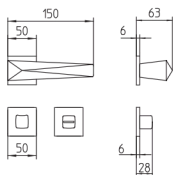

1721
maniglia per porta con rosetta
door handle on rose

1722/M
cremonese
window lever handle

1722/DK
martellina dk
drehkipp system

M

Minimal a profilo quadrato
square minimal profile

BG5

Kit piastra da bagno con farfalla
Thumb turn / coin release on blackplate
R3 113 / R4 114 / R5 115

BS
SM

Rosetta e bocchetta strette 31x62 mm
per infissi con montante minimale
Narrow rose and eschuteon 31x62 mm
for minimal fittings
SM senza molla / unsprung
CM con molla / with release spring

+

Disponibili in più finiture
Available in different finishes

R5

Kit rosetta da bagno con farfalla
Thumb turn / coin release on rose
R3 113 / R4 114 / R5 115

PZ

Piastra stretta 30x138 mm
per infissi con montante minimale
senza molla di ritorno
Narrow plate 30x138 mm
for unsprung fittings