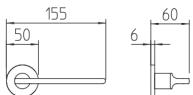

/ K
inciso
engraved