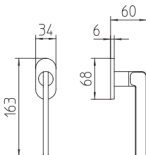

/ I
gordonato
knurled

1752/M
cremonese
window lever handle

1752/DK
martellina dk
drehkipp system

Minimal a profilo tondo
Round minimal profile

Kit rosetta da bagno con farfalla
Thumb turn / coin release on rose
R3 113 / R4 114 / R5 115

Kit piastra da bagno con farfalla
Thumb turn / coin release on blackplate
R3 113 / R4 114 / R5 115

Piastra stretta 30X138 mm
per infissi con montante minimale
senza molla di ritorno
Narrow plate 30x138 mm
for unsprung fittings

Rosetta e bocchetta strette 31X62 mm
per infissi con montante minimale
Narrow rose and eschuteon 31x62 mm
for minimal fittings
SM senza molla / unsprung
CM con molla / with release spring

Copertura protettiva pvd
Protective PVD coating