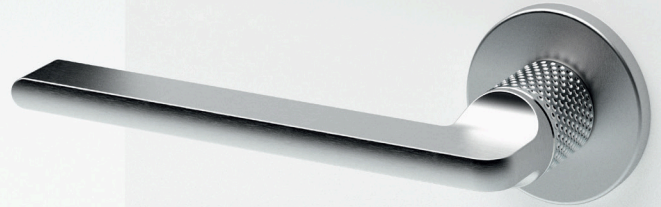

Contemporary

grint

1751
con rosetta

door-handle
on rose

1752/M
cremonese

window
lever-handle

1752/DK
martellina dk

drehkipp
system

04 ORO SATINATO
SATIN BRASS

26 CROMATO
POLISHED CHROME

26D CROMATO SATINATO
SATIN CHROME

MSN NICKEL SATINATO OPACO
MAT SATIN NICKEL

15A GRAFITE
GRAPHITE

MBR BRUNITO OPACO
MAT BRONZE

/ K
inciso
engraved

1751
maniglia per porta con rosetta
door handle on rose

/ I
gordonato
knurled

1752/M
cremonese
window lever handle

1752/DK
martellina dk
drehkipp system

Minimal a profilo tondo
Round minimal profile

Kit rosetta da bagno con farfalla
Thumb turn / coin release on rose
R3 113 / R4 114 / R5 115

Kit piastra da bagno con farfalla
Thumb turn / coin release on blackplate
R3 113 / R4 114 / R5 115

Piastra stretta 30X138 mm
per infissi con montante minimale
senza molla di ritorno
Narrow plate 30x138 mm
for unsprung fittings