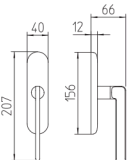

/ I
gordonato
knurled

1752/M
cremonese
window lever handle

1752/DK
martellina dk
drehkipp system

Minimal a profilo tondo
Round minimal profile

Kit rosetta da bagno con farfalla
Thumb turn / coin release on rose
R3 113 / R4 114 / R5 115

Kit piastra da bagno con farfalla
Thumb turn / coin release on blackplate
R3 113 / R4 114 / R5 115

Piastra stretta 30X138 mm
per infissi con montante minimale
senza molla di ritorno
Narrow plate 30x138 mm
for unsprung fittings

Rosetta e bocchetta strette 31X62 mm
per infissi con montante minimale
Narrow rose and eschuteon 31x62 mm
for minimal fittings
SM senza molla / unsprung
CM con molla / with release spring

Copertura protettiva pvd
Protective PVD coating