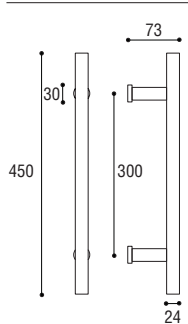

## ART. 450 MANIGLIONE INTERASSE 300

Materiale: Ottone  
Material: Brass

  
Cromo satinato  
Satinated chrome

  
Cromo lucido  
Polished chrome

Maniglione singolo  
*Door pull handle*

Cod. 163 CS 42  
€ 89,10

Cod. 163 CL 42  
€ 89,10

Maniglione accoppiato per legno  
*Back to back pull handles for timber doors*

Cod. 163 CS 42 LE  
€ 178,20

Cod. 163 CL 42 LE  
€ 178,20

Maniglione accoppiato per vetro  
*Back to back pull handles for glass doors*