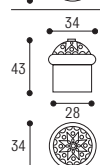

Brunito antico  
Old burnished

DERBY - Pomello fermaporta  
con vite e tassello  
DERBY - Doorstop knob  
with screw and plug

Cod. 13 CS 64 DE  
€ 7,90

Cod. 13 CL 64 DE  
€ 7,90

Cod. 13 OL 64 DE  
€ 6,80

Cod. 13 NL 64 DE  
€ 9,40