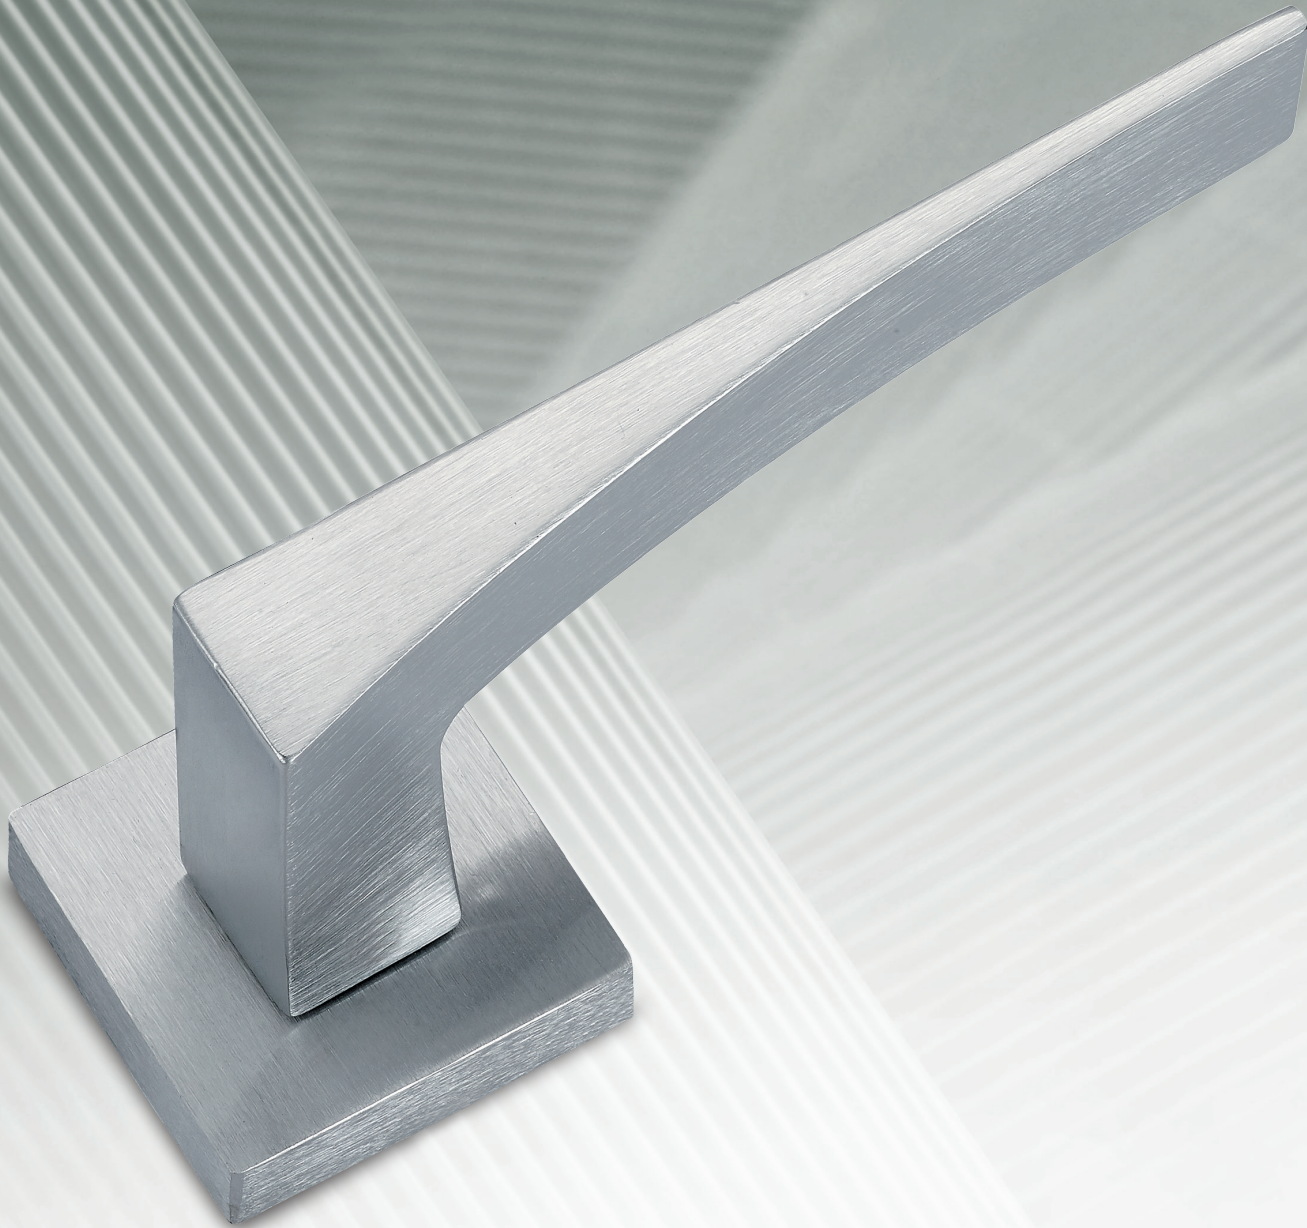

Modello depositato
Patent pending

Maniglia con placca
Door handle with plate

Maniglia per finestra DK
Window handle DK

Cremonese EZ
Window handle EZ

Maniglia con rosetta
Door handle with rose

SERIE H5

FINITURE DISPONIBILI
FINISHES AVAILABLE

Modello depositato
Patent pending

Maniglia per finestra DK
Window handle DK

Cremonese EZ
Window handle EZ

Maniglia con rosetta
Door handle with rose

SERIE H5

FINITURE DISPONIBILI
FINISHES AVAILABLE

Nero opaco
Black matt