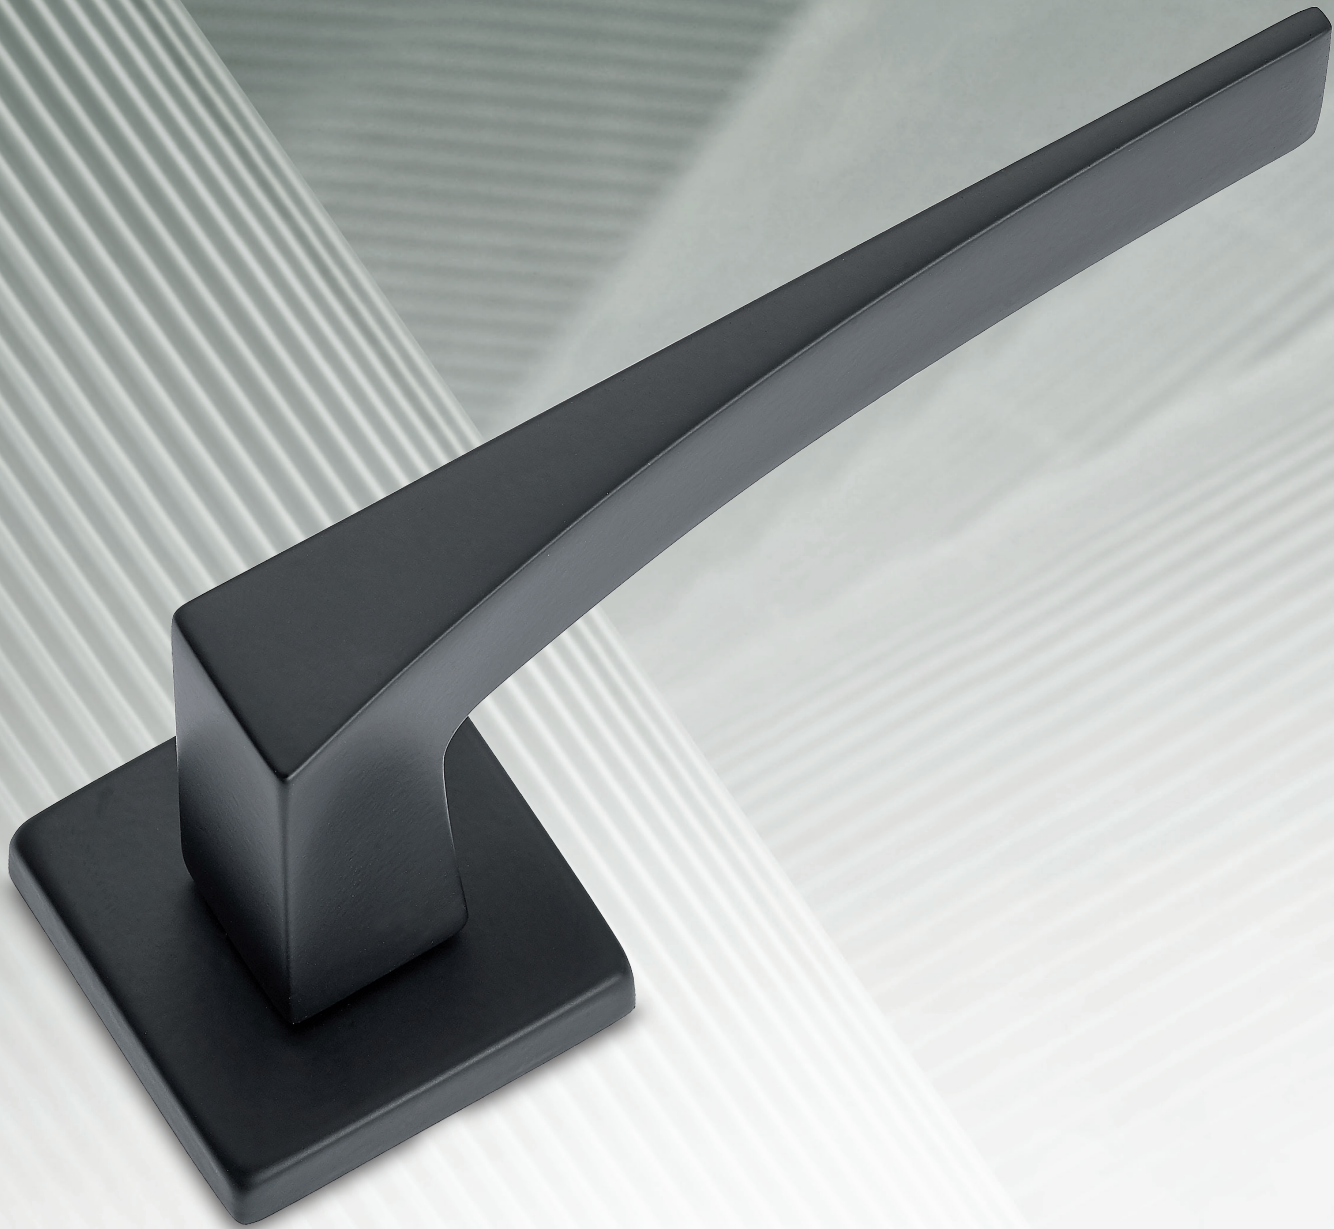

Modello depositato
Patent pending

Maniglia per finestra DK
Window handle DK

Cremonese EZ
Window handle EZ

Maniglia con rosetta
Door handle with rose

SERIE H5

FINITURE DISPONIBILI
FINISHES AVAILABLE

Nero opaco
Black matt