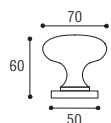

Bronzo yesterday  
Bronze yesterday

SIMON - Pomolo singolo  $\varnothing$  70 centro porta  
SIMON - Knob  $\varnothing$  70 fixed

Cod. 143 CC 49  
€ 13,80

Cod. 143 CS 49  
€ 11,70

Cod. 143 OL 49  
€ 12,80