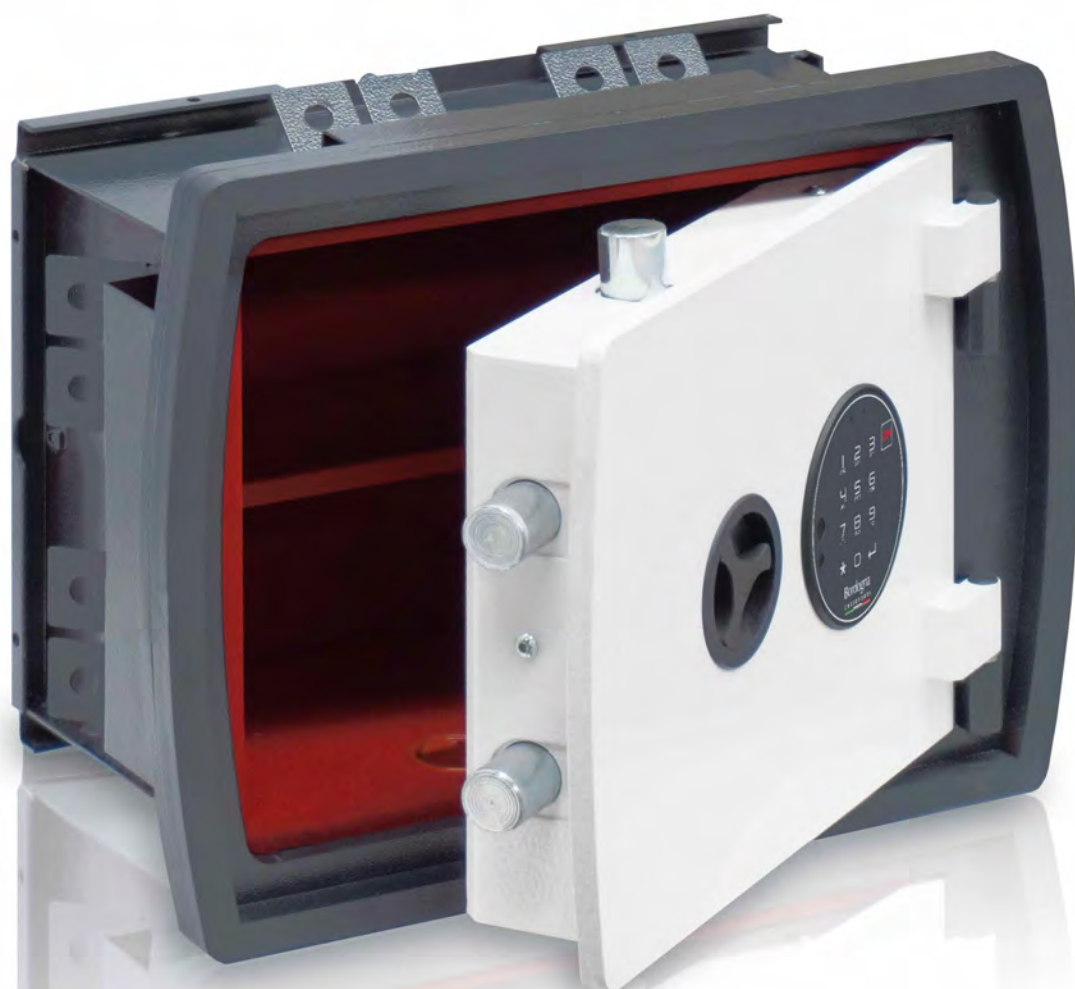

LORICA
PIÙ

Bordogna
CASSEFORTI
MADE IN ITALY

LORICA PIÙ: l'evoluzione della cassaforte da muro
LORICA PIÙ: the evolution of the wall safe

LORICA
PIÙ

Bordogna Casseforti alza il livello e propone, ancora una volta, un prodotto professionale finalizzato a rispondere con determinazione al crescente bisogno di protezione in materia di furti, soprattutto nelle abitazioni.

Il risultato è **LORICA PIÙ**, la cassaforte **certificata contro lo scasso EN 1143-1 in Classe 0**. Particolarmente efficace **contro le effrazioni da taglio** con utensili a disco, tanto da rendere improbabile l'apertura della porta con un attacco frontale, **pure condotto con strumenti da taglio professionali**.

Bordogna Casseforti increases the level and proposes, once again, a professional product designed to respond with determination to the growing need for protection against theft, especially in homes.

*The result is **LORICA PIÙ**, the burglary proof EN 1143-1 Grade 0 certified safe.*