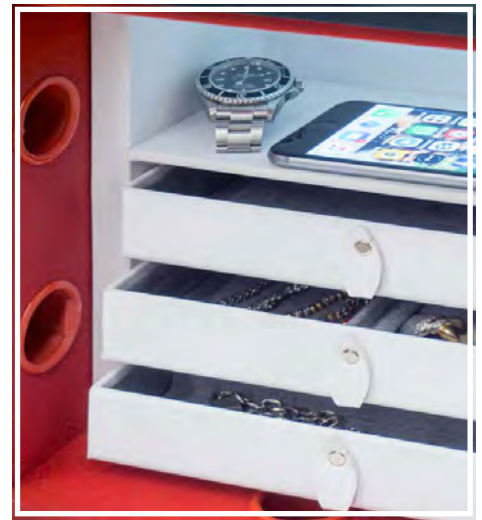

Molteplici possibilità di scelta per un prodotto esclusivo
Multiple choices for an exclusive product