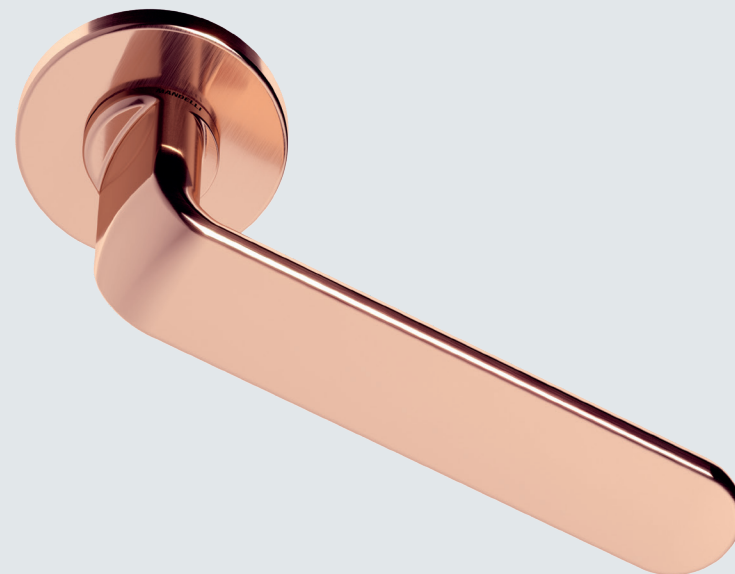

# PP33

1801/SB IB

•

---

Bronzo Scultura / Imperial Bronze

4

# PP33

1801/SB NL

•

---

Nichel Lucido / Polished Nickel

5

# PP33

1801/SB 26

---

Cromo Lucido / Polished Chrome

6

Oro Lucido / Polished Gold

8

**PP33**

1801/SB RG

---

Oro Rosa Lucido / Polished Rose Gold

9

Ordinabile in varie finiture,  
dalle classiche a quelle più di  
tendenza per sottolinearne la  
contemporaneità del design,  
PP33 è una maniglia dalla  
storia unica che per la prima  
volta si declina in sistema,  
nei modelli DK per finestra  
e maniglione per scorrevole.