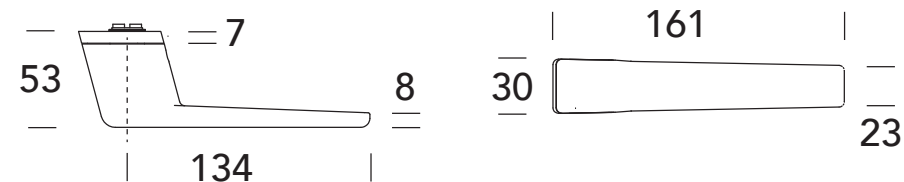

Acabados

NEGRO MATE RAL 9005 700MR70035 NR	BLANCO MATE RAL 9016 700MR70035 NW	TIMELESS RUST 700MR70035 TR
METAL GRAY 700MR70035 MG	HRF CHROMESAT 700MR70035 G6	HRF NICKELSAT 700MR70035 G4