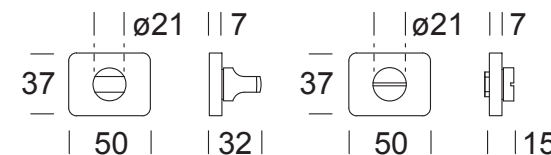

BLOQUEO Y DESBLOQUEO WC

- **NEGRO MATE RAL 9005**
  503NOR0168 NR
- **BLANCO MATE RAL 9016**
  503NOR0168 NW
- **TIMELESS RUST**
  503NOR0168 TR
- **METAL GRAY**
  503NOR0168 MG
- **HRF CHROMESAT**
  503NOR0168 G6
- **HRF NICKELSATE**
  503NOR0168 G4