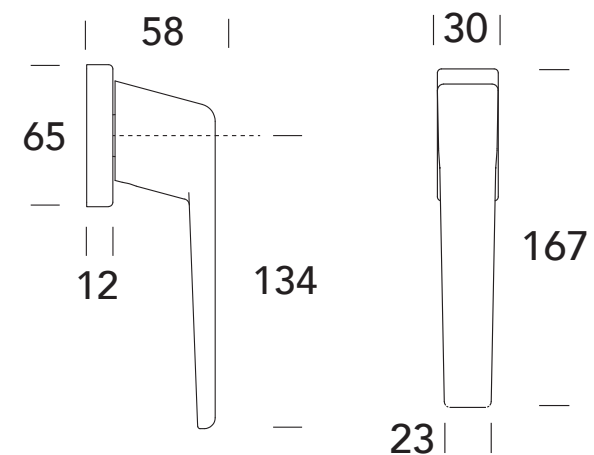

MANILLAS (MARTELINAS) DE VENTANA

- 600CD 7x42 - 8 POSICIONES CON TETONES DE SOPORTE
- 601CD 7x30 - 4 POSICIONES CON TETONES DE SOPORTE
- 602CD 7x35 - 4 POSICIONES CON TETONES DE SOPORTE
- 603CD 7x40 - 4 POSICIONES CON TETONES DE SOPORTE
- 604CD 7x30 - 4 POSICIONES SIN TETONES DE SOPORTE
- 605CD 7x35 - 4 POSICIONES SIN TETONES DE SOPORTE
- 606CD 7x40 - 4 POSICIONES SIN TETONES DE SOPORTE