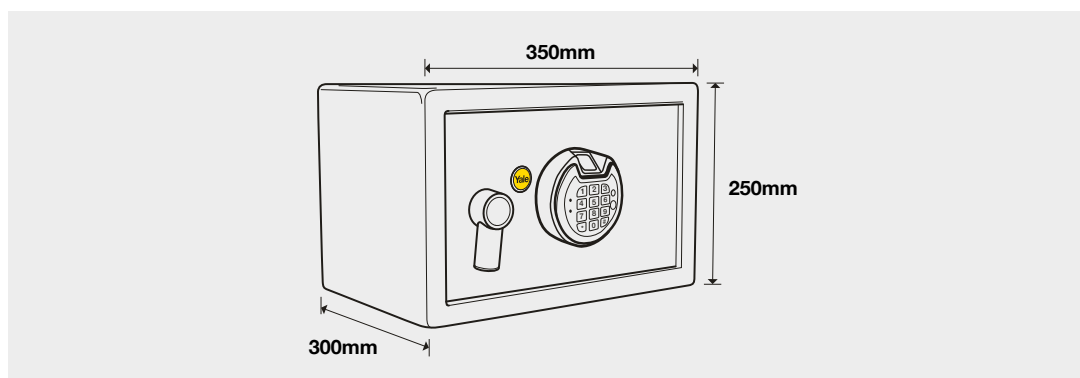

#### In dotazione

- 2 chiavi incluse
- Batterie Alcaline 4 x AA incluse
- Predisposizione fori di fissaggio e viti incluse

Codice	Dimensione esterna (mm)			Dimensione interna (mm)		
	Larghezza	Altezza	Profondità	Larghezza	Altezza	Profondità
YYSF/250/DB1	350	250	300	340	240	250