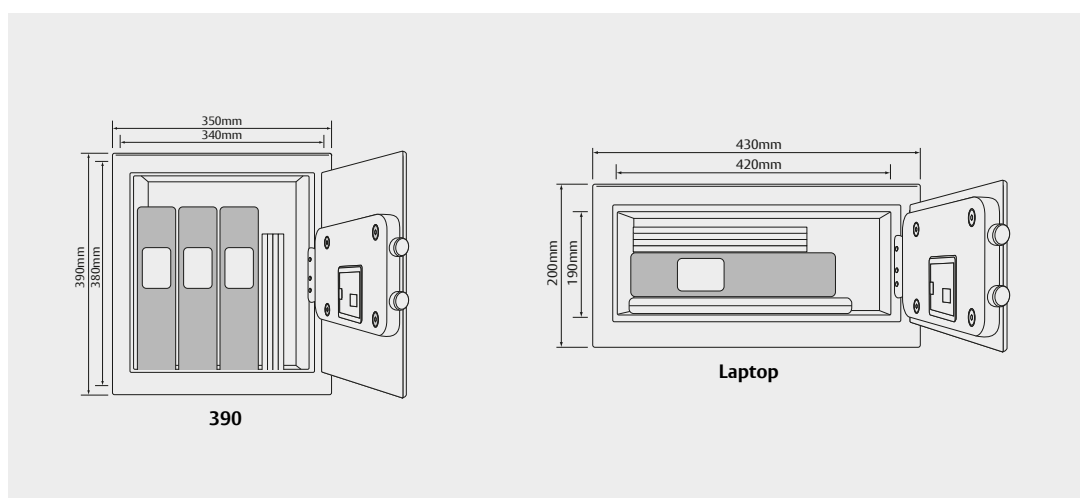

#### In dotazione

- Predisposizione fori di fissaggio e viti incluse
- 2 chiavi incluse
- Batterie Alcaline 4 x AA incluse

L

LAPTOP

Codice	Dimensione esterna (mm)			Dimensione interna (mm)		
	Larghezza	Altezza	Profondità	Larghezza	Altezza	Profondità
L YYSV/390/DB1	350	390	360	340	380	310
Laptop YYLV/200/DB1	430	200	350	420	190	300