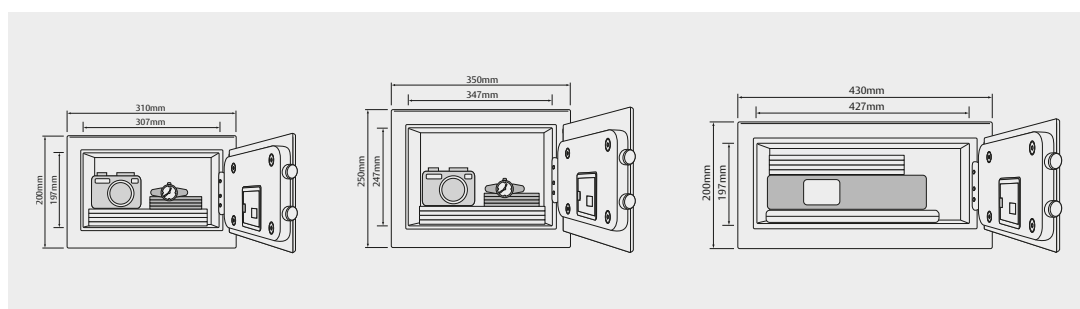

#### In dotazione

- Predisposizione fori di fissaggio e viti incluse
- 2 chiavi incluse
- Batterie Alcaline 4 x AAA incluse

S

M

LAPTOP

Codice	Dimensione esterna (mm)			Dimensione interna (mm)		
	Larghezza	Altezza	Profondità	Larghezza	Altezza	Profondità
S YYSG/200/DB1	310	200	200	307	195	150
M YYSG/250/DB1	350	250	250	347	147	187
Laptop YYLG/200/DB1	430	200	350	427	197	287