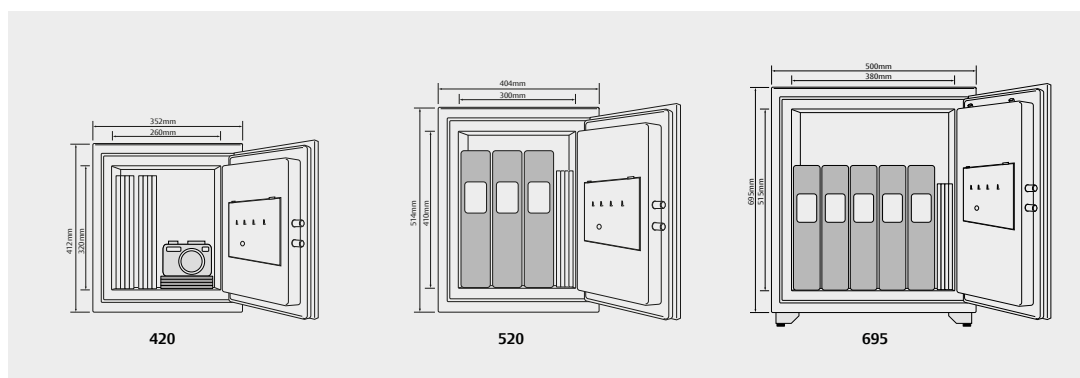

#### In dotazione

- Predisposizione fori di fissaggio e viti incluse
- Batterie Alcaline 4 x AA incluse

UFFICIO

XL PROFESSIONALE

XXL PROFESSIONALE

Codice	Dimensione esterna (mm)			Dimensione interna (mm)		
	Larghezza	Altezza	Profondità	Larghezza	Altezza	Profondità
Ufficio YYFM/420/FG2/B	352	412	433	260	320	304
XL Professionale YYFM/520/FG2/B	404	514	440	300	410	300
XXL Professionale YYFM/695/FG2	500	695	500	380	515	330