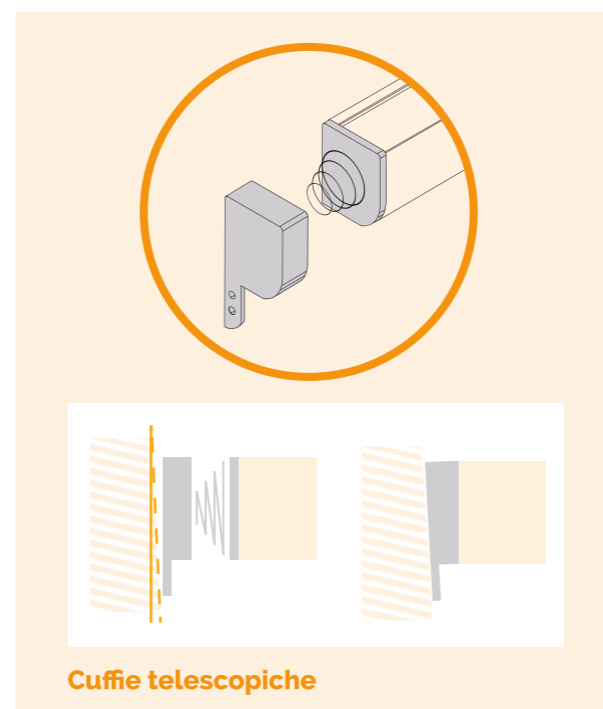

ANCORAGGIO
RETE CON
COESTRUSO

Cuffie telescopiche

Aries attacco frontale
Predisposizione per fissaggio
frontale

Aries Press UP
Apertura facilitata a pressione

Dima di posizionamento

Spazzolino antivento

Piedini regolabili

Aries Fast
Apertura con maniglietta a pulsante

aries

Zanzariera a molla ad avvolgimento
verticale con spazzolino

CARATTERISTICHE / DI SERIE 42

Rete in fibra di vetro grigia

Ancoraggio rete con coestruso

CARATTERISTICHE / DI SERIE 32

Rete in fibra di vetro grigia Bettervue

Fissaggio con clips in ferro

VARIANTI

Aries 42 con cuffie
Cuffie telescopiche
per compensazione

Aries 42 Press Up
Maniglia per apertura
a pressione

Aries 32/42 Fast
Maniglia a pulsante