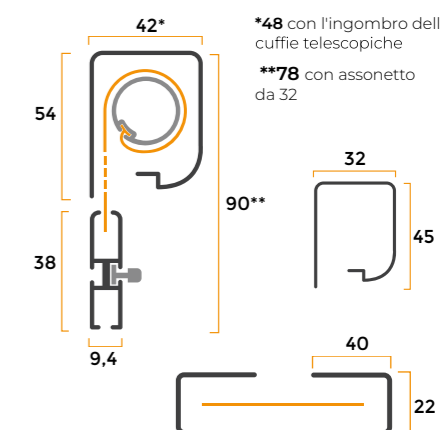

Le dimensioni devono essere trasmesse in mm, indicando base per altezza e tipologia di misura fornita.

MISURA FINITA: la zanzariera avrà le stesse misure ordinate (ingombro massimo).

MISURA LUCE: la zanzariera avrà 2 mm in meno di base e di altezza rispetto alla dimensione del vano.

Compensazioni

Nella versione con cuffie max 9 mm per lato in larghezza.

Con piedini regolabili max 6 mm in altezza.

Per la versione Aries 32 è consigliabile l'uso esclusivo della rete Bettervue, in caso di esigenze particolari rivolgersi all'azienda.

MISURE CONSIGLIATE (in mm)

	L/min	H/min	L/max	H/max
Aries 42	400	500	1600	2500
Aries 32	400	500	1600	1600

INGOMBRI (mm)

Colori Alluminio

Bianco 9010	Avorio 1013	Marrone 8017 opaco	Bronzo scuro verniciato	Grigio mix	Marrone Ramato	Noce 360-70R	Ciliegio ruvido	Castagno 378-70R
Bianco 9010 opaco	Argento 9006 verniciato	Bronzo verniciato	Bianco 9010 soft	Marrone mix	Noce 102-70R	Ciliegio natural	Douglas rigato	
Grigio 7001	Grigio 7016 antracite	Nero 9005 opaco	Grigio ferro metallizzato	Verde mix	Noce medio natural	Renolit chiaro	Renolit bianco	
Testa di moro verniciato	Verde 6005 opaco				Noce scuro natural	Renolit scuro		

Ral

Raffaello

Ramato

Legno

! Le misure minime non possono sempre essere abbinare alle misure massime. Le misure consigliate sono state rilevate con rete di serie. Per le misure realizzabili con tessuti e reti particolari, consultare l'azienda. La garanzia decade se vengono richieste realizzazioni che superano le misure consigliate.