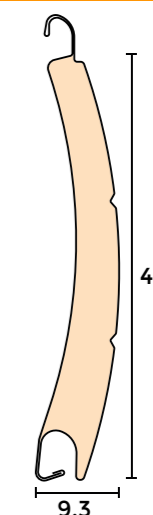

aluminium 09

Avvolgibile in alluminio coibentato a media e alta densità e ingombro ridotto

Avvolgibile in alluminio coibentato in schiuma poliuretana ecologica: un materiale leggero e resistente che garantisce alta stabilità, lunga durata. Il prodotto non ha bisogno di alcuna manutenzione essendo resistente all'abrasione, agli agenti inquinanti e atmosferici, al freddo e al calore. Il design sottile garantisce minor ingombro con la stessa resistenza.

Dimensione profilo	9,3 x 45 mm
Peso per mq	MD c.ca 2,12 Kg/mq
	HD c.ca 2,42 Kg/mq
Spessore alluminio	0,23 mm ca.
Dim. max. consigliate	2640 x 3000 mm
N. lamelle per metro	22,3

Diametro di arrotolamento

Rullo Ø 40 (mm)   Rullo Ø 60 (mm)

H	Ø	H	Ø
1000	120	1000	125
1200	135	1200	135
1400	135	1400	140
1600	140	1600	150
1800	150	1800	155
2000	155	2000	160
2200	155	2200	165
2400	170	2400	170
2600	170	2600	175
2800	175	2800	180
3000	180	3000	185
3200	185	3200	190
3400	185	3400	195
3600	190	3600	200
3800	200	3800	200
4000	205	4000	205
4200	205	4200	210
4400	210	4400	210
4600	215	4600	220

Profilo

Guide e terminali compatibili

A14 14 x 28 mm
A16 16 x 28 mm
A28 17 x 28 mm
A25 20 x 25 mm
Terminale in alluminio 9 x 55 mm
Catenacciolo per terminale

Rilevare le misure

Le dimensioni devono essere trasmesse in mm, indicando L X H e tipologia di misura fornita
L: indicare la lettera corrispondente al tipo di rilevamento in base allo schema
H: indicare se misura finita o luce

Colori Alluminio