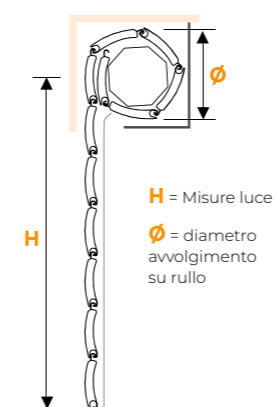

<b>Dimensione profilo</b>	9,3 x 45 mm
<b>Peso per mq</b>	MD c.ca 2,12 Kg/mq
	HD c.ca 2,42 Kg/mq
<b>Spessore alluminio</b>	0,23 mm ca.
<b>Dim. max. consigliate</b>	2640 x 3000 mm
<b>N. lamelle per metro</b>	22,3

### Diametro di arrotolamento

### Rullo Ø 40 (mm)    Rullo Ø 60 (mm)

H	Ø	H	Ø
1000	120	1000	125
1200	135	1200	135
1400	135	1400	140
1600	140	1600	150
1800	150	1800	155
2000	155	2000	160
2200	155	2200	165
2400	170	2400	170
2600	170	2600	175
2800	175	2800	180
3000	180	3000	185
3200	185	3200	190
3400	185	3400	195
3600	190	3600	200
3800	200	3800	200
4000	205	4000	205
4200	205	4200	210
4400	210	4400	210
4600	215	4600	220

### Rilevare le misure

Le dimensioni devono essere trasmesse in mm, indicando L X H e tipologia di misura fornita  
L: indicare la lettera corrispondente al tipo di rilevamento in base allo schema  
H: indicare se misura finita o luce