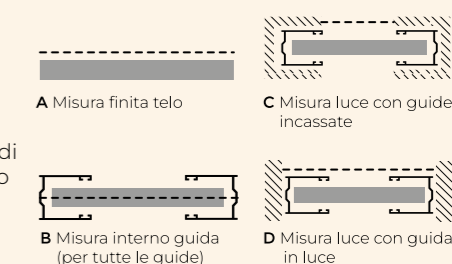

### Rullo Ø 40 (mm)    Rullo Ø 60 (mm)

H	Ø	H	Ø
1000	120	1000	125
1200	135	1200	135
1400	135	1400	140
1600	140	1600	150
1800	150	1800	155
2000	155	2000	160
2200	155	2200	165
2400	170	2400	170
2600	170	2600	175
2800	175	2800	180
3000	180	3000	185
3200	185	3200	190
3400	185	3400	195
3600	190	3600	200
3800	200	3800	200
4000	205	4000	205
4200	205	4200	210
4400	210	4400	210
4600	215	4600	220

### Profilo

### Guide e terminali compatibili

<b>A14</b> 14 x 28 mm
<b>A16</b> 16 x 28 mm
<b>A28</b> 17 x 28 mm
<b>A25</b> 20 x 25 mm
Terminale in alluminio 9 x 55 mm
Catenacciolo per terminale

### Rilevare le misure

Le dimensioni devono essere trasmesse in mm, indicando L X H e tipologia di misura fornita  
L: indicare la lettera corrispondente al tipo di rilevamento in base allo schema  
H: indicare se misura finita o luce