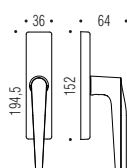

CR - CM - OM - VM - GM - NM

CR - CM - OM - VM - GM - NM

CR - CM - OM - VM - GM - NM

CR - CM - OM - VM - GM - NM