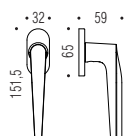

CR - CM - OM - VM - GM - NM

CR - CM - OM - VM - GM - NM

CR - CM - OM - VM - GM - NM

CR - CM - OM - VM - GM - NM