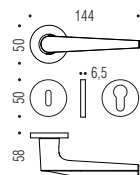

_PEAK

PJ 11 Design:
Patrick Jouin

CR
Cromat
Chrome

CM
Cromat
Matt chrome

OM
Oromat
Matt gold

VM
Vintage Mat

GM
Grafite Mat
Matt graphite

NM RAL 9005
Neromat
Matt Black

PJ 11 R-RY Ø50

FF 19 BZG Ø50

PJ 12 IM

PJ 12 DK/SM

CR - CM - OM - VM - GM - NM

CR - CM - OM - VM - GM - NM

CR - CM - OM - VM - GM - NM

CR - CM - OM - VM - GM - NM