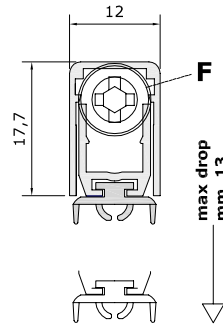

Non costituisce ostacolo ai disabili

ACCESSORI STANDARD

Misure standard (mm)	330	430	530	630	730	830	930	1030	1130	1230	1330
Max accorciabilità (mm)	130	130	200	200	200	200	200	200	200	200	200

SISTEMA DI FISSAGGIO

Sfila e avvita

Meccanismo con una singola regolazione (vite F: discesa) caratterizzato dal movimento controllato del profilo mobile con guarnizione (discesa immediata dal lato cerniere della porta e conseguente discesa graduale per tutta la lunghezza) per un adeguamento al pavimento.

STANDARD: Scatola di cartone con 50 pz. + 50 confez. accessori standard.

APPLICAZIONI PRINCIPALI

Porta in legno

Porta in alluminio

Profili estrusi in lega di alluminio 6060 - guarnizione lamellare estrusa in EPDM - elementi stampati in nylon autolubrificante + nylon caricato al 30% con fibra di vetro - barrette filettate in ferro brunito - boccia ø 5 mm in ottone - molle elicoidali in acciaio inox trattato.