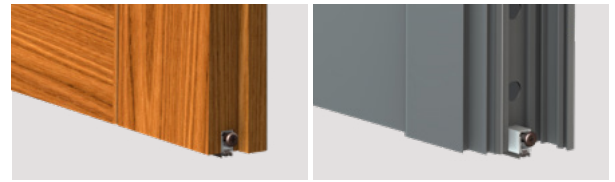

APPLICAZIONI PRINCIPALI

Porta in legno

Porta in alluminio

Profili estrusi in lega di alluminio 6060 - guarnizione lamellare estrusa in EPDM - elementi stampati in nylon autolubrificante + nylon caricato al 30% con fibra di vetro - barrette filettate in ferro brunito - boccia ø 5 mm in ottone - molle elicoidali in acciaio inox trattato.

ACCESSORI OPZIONALI

Dettagli a pagina 102

1 Piastre in nylon

CA102	CA103	CA106	
CA201	CA202	CA203	CA204
CA205	CA207		

Confezione 100 pz.
 Marrone, bianco

2 Piastre isolanti in nylon con guarnizione in silicone

PI001	PI002	PI002-R
PI003	PI004	PI005

Confezione 20 pz.
 Marrone, bianco

3 Sistema di fissaggio con squadrette

SCO02A-MINI	SCO02B-420MINI

Confezione 20 pz.
 Acciaio, marrone