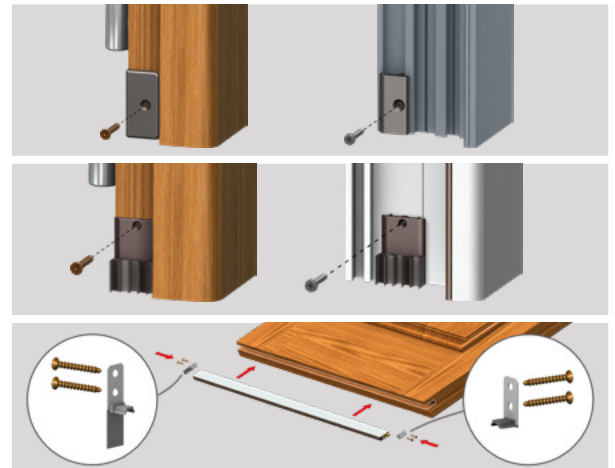

Sfila e avvita

Meccanismo con una singola regolazione (vite F: discesa) caratterizzato dal movimento controllato del profilo mobile con guarnizione (discesa immediata dal lato cerniere della porta e conseguente discesa graduale per tutta la lunghezza) per un adeguamento al pavimento.

STANDARD: Scatola di cartone con 50 pz. + 50 confez. accessori standard.

APPLICAZIONI PRINCIPALI

Porta in legno

Porta in alluminio

Profili estrusi in lega di alluminio 6060 - guarnizione lamellare estrusa in EPDM - elementi stampati in nylon autolubrificante + nylon caricato al 30% con fibra di vetro - barrette filettate in ferro brunito - boccia ø 5 mm in ottone - molle elicoidali in acciaio inox trattato.

PI001	PI002	PI002-R
PI003	PI004	PI005

Confezione 20 pz.
 Marrone, bianco

3 Sistema di fissaggio con squadrette

SCO02A-MINI	SCO02B-420MINI
-------------	----------------

Confezione 20 pz.
 Acciaio, marrone

Esempi di applicazione

Telaio liscio

Telaio con nervature

PULSANTE (F): esagonale in ottone, quadrato in nylon, smussato in nylon, rolling in nylon (pivot). **GUARNIZIONE:** guarnizione tubolare in EPDM, spazzolino.
 OPTIONAL: Scatola di cartone con 15 buste in polietilene da 1 pezzo + 1 confezione di accessori standard + istruzioni di montaggio.