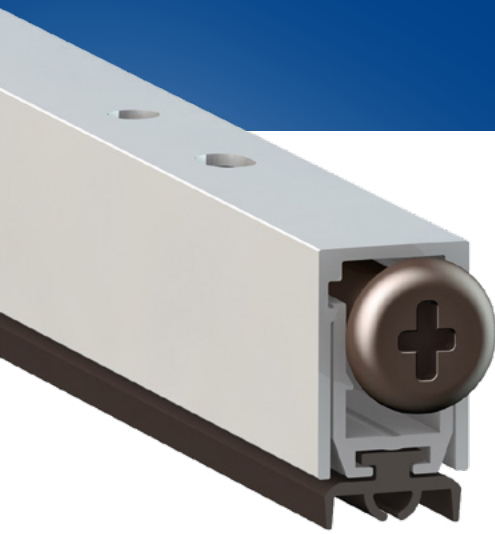

Serie Basic

420

MINI

Certificato per:

- Isolamento acustico **42 dB**
- Resistenza al fuoco **30 min.**
- Isolamento dal fumo **2,03 m³ / h / m - 25 Pa**
- Cicli di utilizzo **200.000 cicli**

Protegge da:

- Aria
- Acqua
- Luce
- Insetti

Non costituisce ostacolo ai disabili

ACCESSORI STANDARD

Misure standard (mm)	330	430	530	630	730	830	930	1030	1130	1230	1330
Max accorciabilità (mm)	130	130	200	200	200	200	200	200	200	200	200

SISTEMA DI FISSAGGIO

Sfila e avvita

Meccanismo con una singola regolazione (vite F: discesa) caratterizzato dal movimento controllato del profilo mobile con guarnizione (discesa immediata dal lato cerniere della porta e conseguente discesa graduale per tutta la lunghezza) per un adeguamento al pavimento.

STANDARD: Scatola di cartone con 50 pz. + 50 confez. accessori standard.

APPLICAZIONI PRINCIPALI

Porta in legno

Porta in alluminio

Profili estrusi in lega di alluminio 6060 - guarnizione lamellare estrusa in EPDM - elementi stampati in nylon autolubrificante + nylon caricato al 30% con fibra di vetro - barrette filettate in ferro brunito - boccia ø 5 mm in ottone - molle elicoidali in acciaio inox trattato.