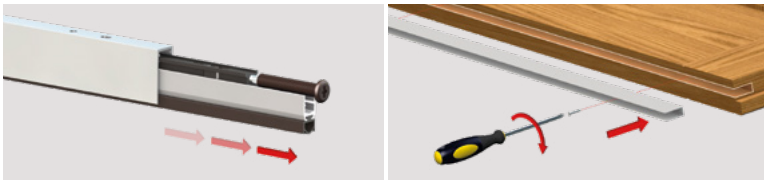

Non costituisce ostacolo ai disabili

ACCESSORI STANDARD

Misure standard (mm)	330	430	530	630	730	830	930	1030	1130	1230	1330
Max accorciabilità (mm)	130	130	200	200	200	200	200	200	200	200	200

SISTEMA DI FISSAGGIO

Sfila e avvita

Meccanismo con una singola regolazione (vite F: discesa) caratterizzato dal movimento controllato del profilo mobile con guarnizione (discesa immediata dal lato cerniere della porta e conseguente discesa graduale per tutta la lunghezza) per un adeguamento al pavimento.

STANDARD: Scatola di cartone con 50 pz. + 50 confez. accessori standard.

APPLICAZIONI PRINCIPALI

Porta in legno

Porta in alluminio

Profili estrusi in lega di alluminio 6060 - guarnizione lamellare estrusa in EPDM - elementi stampati in nylon autolubrificante + nylon caricato al 30% con fibra di vetro - barrette filettate in ferro brunito - boccia ø 5 mm in ottone - molle elicoidali in acciaio inox trattato.