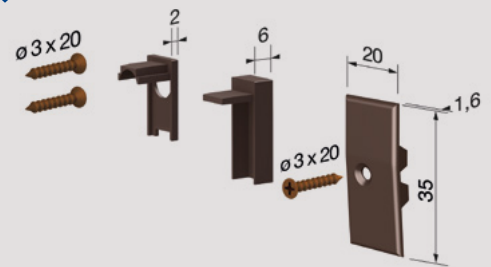

Non costituisce ostacolo ai disabili

ACCESSORI STANDARD

Misure standard (mm)	330	430	530	630	730	830	930	1030	1130	1230	1330
Max accorciabilità (mm)	130	130	200	200	200	200	200	200	200	200	200

SISTEMA DI FISSAGGIO

Sfila e avvita

Meccanismo con una singola regolazione (vite F: discesa) caratterizzato dal movimento controllato del profilo mobile con guarnizione (discesa immediata dal lato cerniere della porta e conseguente discesa graduale per tutta la lunghezza) per un adeguamento al pavimento.

STANDARD: Scatola di cartone con 50 pz. + 50 confez. accessori standard.

APPLICAZIONI PRINCIPALI

Porta in legno

Porta in alluminio

Profili estrusi in lega di alluminio 6060 - guarnizione lamellare estrusa in EPDM - elementi stampati in nylon autolubrificante + nylon caricato al 30% con fibra di vetro - barrette filettate in ferro brunito - boccia ø 5 mm in ottone - molle elicoidali in acciaio inox trattato.