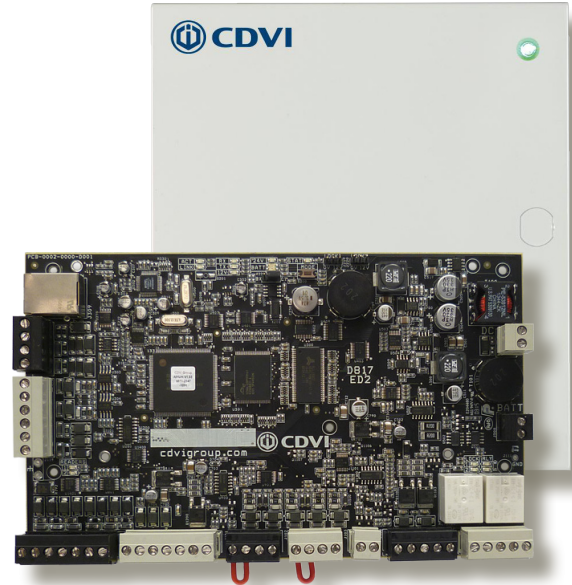

ATRIUM CENTRALE HIBRIDA MASTER & SLAVE

► A-22 CENTRALE MASTER WEB SERVER & CENTRALE SLAVE (UNICO PRODOTTO)

- Unico prodotto per le 2 soluzioni (può essere parametrizzato come Centrale e/o Espansione)
 - PoE+ (opzionale)
 - Gestione fino 100 varchi, 10.000 utenti (badges)
 - Integrabile con tutte le installazioni precedenti (AC22 / AX22)
 - Gestione fino 2 lettori (ENT/USC o 2 ENT)
 - Alimentatore universale integrato (120Vac / 240Vac)
 - Procedura semplice e veloce per la memorizzazione dei badges
 - Auto-detect moduli hardware
 - 2 Output relè NC/NO per comando elettroserrature 5A/28Vdc con alimentazione esterna.
 - Gestione fino a 6 digital input
 - Alimentazione interna serrature (max 0,75A /12Vdc ognuna)
 - Aggiornamenti firmware online in meno di 10 scondi
 - Software di gestione e controllo per PC-WEB-Smartphone-Tablet inclus
 - Distanza massima 1200mt connessione a 4 conduttori RS485 tra centrale A22 Master e A22 Slave
 - Gestione lettori Wiegand 26-30-44 bits
 - Inclusivo di software di gestione Controllo Accessi
 - Gestione TVCC-Allarmi-E-mail
- Custodia dimensioni (H x W x D): 298 x 285 x 78mm.
 - Scheda PCB dimensioni (W x H): 202 x 124mm.

CODICE	REFERENZA	DESCRIZIONE
F011500002	A22	MODULO ATRIUM CENTRALE & ESPANSIONE TUTTO IN UNICA SOLUZIONE CON CUSTODIA METALLICA
F011500001	A22NB	MODULO ATRIUM CENTRALE & ESPANSIONE TUTTO IN UNICA SOLUZIONE SENZA CUSTODIA METALLICA

CENTRALE WEB SERVER HIBRIDA CONFIGURAZIONE "STELLA E/O MULTIDROP"

**GESTIONE FINO A 10 CENTRALI MASTER A22 & 40 CENTRALI SLAVE A22
GESTIONE TOTALE FINO A 100 LETTORI**