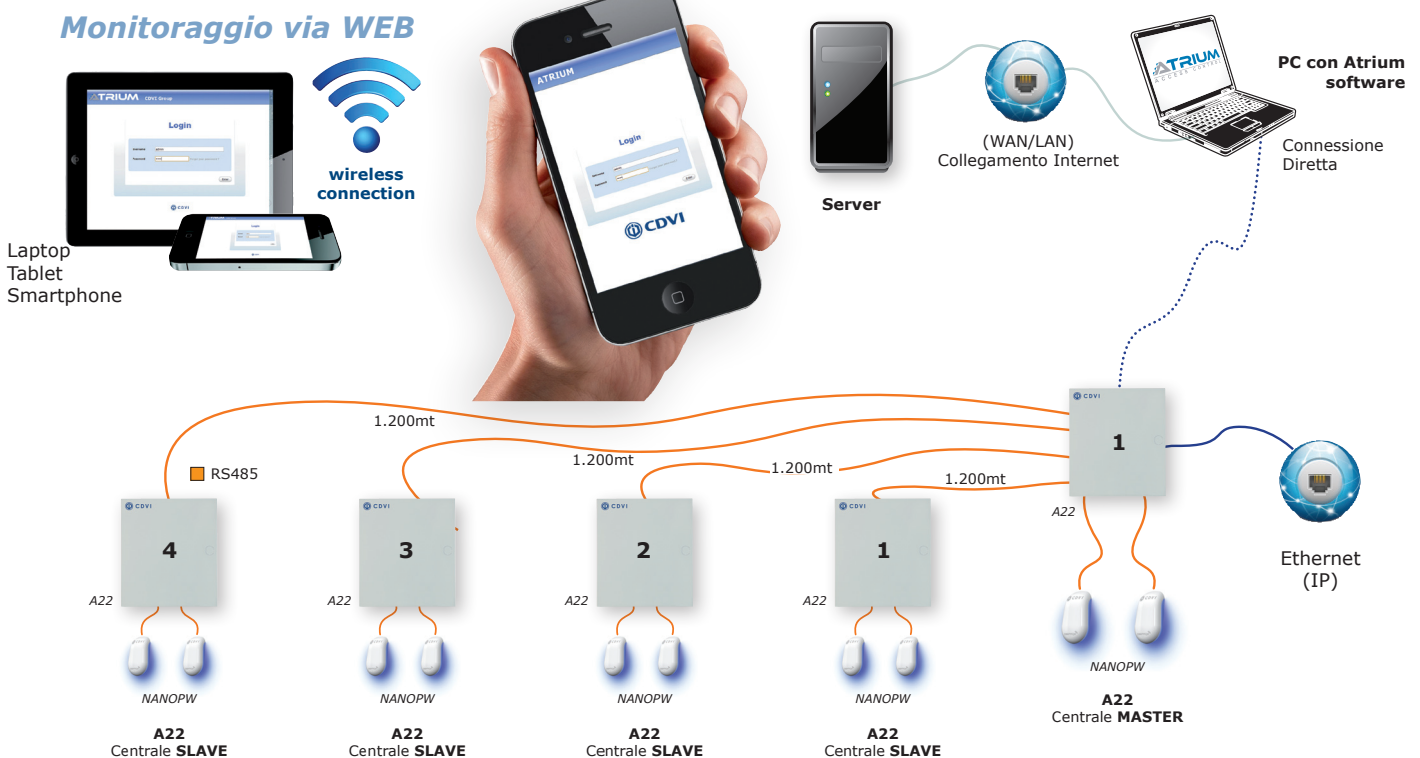

ATRIUM CENTRALE HIBRIDA MASTER & SLAVE

► A-22 CENTRALE MASTER WEB SERVER & CENTRALE SLAVE (UNICO PRODOTTO)

- Unico prodotto per le 2 soluzioni (può essere parametrizzato come Centrale e/o Espansione)
 - PoE+ (opzionale)
 - Gestione fino 100 varchi, 10.000 utenti (badges)
 - Integrabile con tutte le installazioni precedenti (AC22 / AX22)
 - Gestione fino 2 lettori (ENT/USC o 2 ENT)
 - Alimentatore universale integrato (120Vac / 240Vac)
 - Procedura semplice e veloce per la memorizzazione dei badges
 - Auto-detect moduli hardware
 - 2 Output relè NC/NO per comando elettroserrature 5A/28Vdc con alimentazione esterna.
 - Gestione fino a 6 digital input
 - Alimentazione interna serrature (max 0,75A /12Vdc ognuna)
 - Aggiornamenti firmware online in meno di 10 scondi
 - Software di gestione e controllo per PC-WEB-Smartphone-Tablet inclus
 - Distanza massima 1200mt connessione a 4 conduttori RS485 tra centrale A22 Master e A22 Slave
 - Gestione lettori Wiegand 26-30-44 bits
 - Inclusivo di software di gestione Controllo Accessi
 - Gestione TVCC-Allarmi-E-mail
- Custodia dimensioni (H x W x D): 298 x 285 x 78mm.
 - Scheda PCB dimensioni (W x H): 202 x 124mm.

CODICE	REFERENZA	DESCRIZIONE
F011500002	A22	MODULO ATRIUM CENTRALE & ESPANSIONE TUTTO IN UNICA SOLUZIONE CON CUSTODIA METALLICA
F011500001	A22NB	MODULO ATRIUM CENTRALE & ESPANSIONE TUTTO IN UNICA SOLUZIONE SENZA CUSTODIA METALLICA

CENTRALE WEB SERVER HIBRIDA CONFIGURAZIONE "STELLA E/O MULTIDROP"

**GESTIONE FINO A 10 CENTRALI MASTER A22 & 40 CENTRALI SLAVE A22
GESTIONE TOTALE FINO A 100 LETTORI**