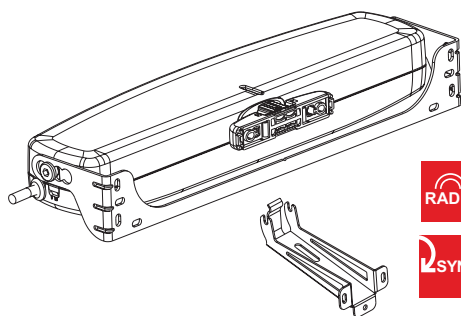

C30 standard 1 punto di spinta

3A49901	Attuatore a catena C30 230 V - nero	€ 73,00
3A49903	Attuatore a catena C30 230 V - grigio	€ 73,00
3A49902	Attuatore a catena C30 230 V - bianco	€ 73,00
3A49951	Attuatore a catena C30 24 V - nero	€ 73,00
3A49953	Attuatore a catena C30 24 V - grigio	€ 73,00
3A49952	Attuatore a catena C30 24 V - bianco	€ 73,00

Disponibile versione C30 230V radio con ricevitore a bordo (sovrapprezzo € 75,00) e telecomando TR4 (€ 35,00).

C30 sincronizzato per più punti di spinta sullo stesso serramento

3A42#000005537	Attuatore a catena C30S 230V - nero	€ 153,00
3A42#000005562	Attuatore a catena C30S 230V - grigio	€ 153,00
3A42#000005561	Attuatore a catena C30S 230V - bianco	€ 153,00
3A42#000005563	Attuatore a catena C30S 24V - nero	€ 153,00
3A42#000005564	Attuatore a catena C30S 24V - grigio	€ 153,00
3A42#000005565	Attuatore a catena C30S 24V - bianco	€ 153,00

Descrizione configurazione standard 1 punto di spinta

3A49901	Attuatore a catena C30 230 V (minuteria inclusa) - nero	€ 64,00
	Staffa montaggio frontale basculante - nero	€ 4,00
	Staffa vasistas - nero	€ 3,00
	ARS Attacco rapido al serramento - nero	€ 2,00
	Totale complessivo	€ 73,00

Descrizione configurazione 2 punti di spinta

3A42#000005537	Attuatore a catena C30S 230V - nero	€ 153,00
3A42#000005537	Attuatore a catena C30S 230V - nero	€ 153,00
	Totale complessivo	€ 306,00

Accessori e ricambi

1A4810	Staffa montaggio frontale basculante - nero	€ 4,00
1A4812	Staffa montaggio frontale basculante - grigio	€ 4,00
1A4811	Staffa montaggio frontale basculante - bianco	€ 4,00
1A4815	Staffa montaggio verticale basculante - nero	€ 4,00
1A4817	Staffa montaggio verticale basculante - grigio	€ 4,00
1A4816	Staffa montaggio verticale basculante - bianco	€ 4,00
1A4615	Staffa vasistas - nero	€ 3,00
1A4617	Staffa vasistas - grigio	€ 3,00
1A4616	Staffa vasistas - bianco	€ 3,00
1UA001	ARS Attacco rapido al serramento - nero	€ 2,00
1UA003	ARS Attacco rapido al serramento - grigio	€ 2,00
1UA002	ARS Attacco rapido al serramento - bianco	€ 2,00