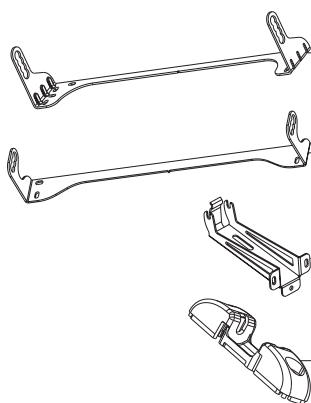

Abbaini, finestre da tetto

Cupole