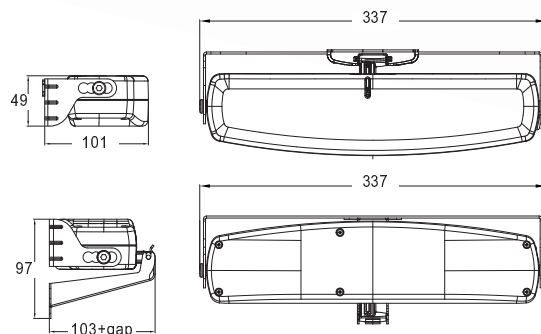

C30

Attuatore a catena
Forza di spinta 300 N
Corsa max 380 mm

DESCRIZIONE PER CAPITOLATO

Attuatore elettrico Topp modello C30 con catena articolata doppia maglia, contenuta in apposito involucro, completo di supporto ed accessori per apertura a sporgere o a vasistas. Funzionamento 230V 50Hz, oppure, in alternativa, a 24V c.c. Carico massimo applicabile 300N. Aggancio rapido attacco all'infisso. Corsa regolabile dall'esterno mediante interruttore di selezione con fermi a 200 e 380mm. Elettronica con avvisatore acustico per segnalazione utente montaggio errato. Su richiesta, disponibile versione S predisposta per sincronizzazione e funzionamento simultaneo di più attuatori installati su un unico serramento. Apparecchio marcato CE.

Catena a doppia maglia ad altissima resistenza ai carichi di punta.

CARATTERISTICHE TECNICHE

	C30 230V	C30 24V
Tensione di alimentazione:	230V ~ 50Hz	24V c.c.
Carico massimo applicabile in spinta		300 N
Carico massimo applicabile in trazione		300 N
Corse (selezionabili in qualsiasi momento)		200 e 380 mm
Assorbimento	0,26 A	1,3A
Velocità di traslazione a vuoto	27 mm/s	17 mm/s
Durata della corsa a vuoto	14 s	22 s
Doppio isolamento elettrico	si	-
Tipo servizio		S2 di 4 min
Temperatura di funzionamento		- 5°C + 50°C
Grado di protezione dispositivi elettrici		IP 30
Regolazione dell'attacco all'infisso		15 mm
Regolazione perni staffe basculanti		15 mm
Collegamento in parallelo di 2 o più attuatori		si
Collegamento e sincronizzazione di più C30 sulla stessa finestra		con versione S
Controllo di posizione della catena		si
Fine corsa		encoder
Elettronica con avvisatore acustico per segnalazione a utente di montaggio errato		si
Dimensioni		337,2x80x49 mm
Peso ** apparecchio installato		1,1 kg